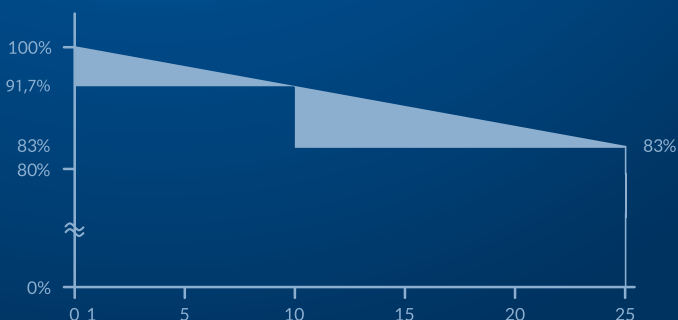

GWARANCJA WYDAJNOŚCI